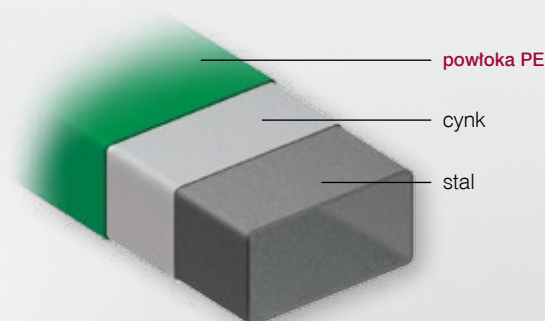

Technologia powlekania

Wszystkie elementy systemu Horizen zostały zabezpieczone przed korozją z wykorzystaniem najnowocześniejszej technologii powlekania.

CE Bramy skrzydłowe i przesuwne Horizen posiadają znak CE zgodny z dyrektywą 89/106/CE o wyrobach budowlanych i spełniają wymagania normy EN 13241-1 dla przemysłowych i posesyjnych bram ogrodzeniowych.

Zapraszamy na portal ekspercki o ogrodzaniu: www.ogradzamy.pl

B **BETAFENCE**