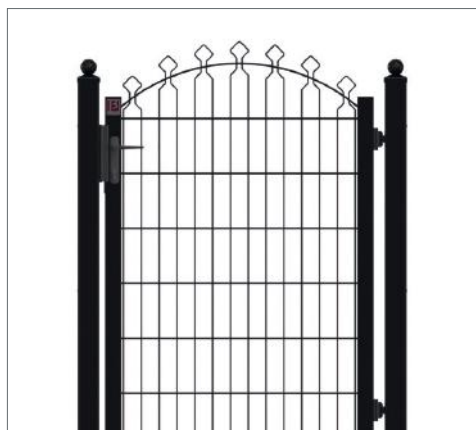

Bramy skrzydłowe Decofor®

Bramy

Furtki i bramy Decofor® idealnie komponują się z ogrodzeniami dekoracyjnymi Decofor® Arco i Recto.

Wizualizacja produktu

ZALETY

- Doskonale harmonizują z panelami Decofor® Arco (łukowymi) i Recto (prostymi).
- Rama, wypełnienie i system słupów tworzą bardzo sztywną konstrukcję.
- Ograniczona liczba akcesoriów pozwala na szybki montaż.
- Przy produkcji bram Decofor® zastosowano najlepszą ochronę antykorozyjną oraz malowanie metodą proszkową. Powłoka poliestrowa spełnia surowe wymagania norm w zakresie połysku, twardości i przylegania.

Rama

Rama bramy wykonana jest z profili stalowych o przekroju prostokątnym 60 x 40 mm. Regulowane zawiasy umożliwiają ruch bramy w obrębie 180°. System zamykający składa się z wpustu zamka, prowadnicy rygla, zamka cylindrycznego oraz klamki. Bramy dwuskrzydłowe wyposażone są w rygiel.

Wypełnienie bramy

Panel Decofor® Arco o oczku 200 x 65 mm.
Bramy z wypełnieniami Decofor® Recto dostępne na zamówienie.

Słupy

Profil: – furtki: 80 x 80 mm
– bramy: 100 x 100 mm

Przystosowane do ogrodzeń o różnych wysokościach, w komplecie z aluminiowym kapturkiem zakończonym kulą. Posiadają otwory do montażu paneli.

Akcesoria

Dostępne specjalne mocowanie do muru.

Technologia powlekania

Bramy Decofor® są najpierw pokrywane warstwą cynku, a następnie malowane metodą proszkową.

Kolory

Czarny RAL 9005, zielony RAL 6005 oraz biały RAL 9010.