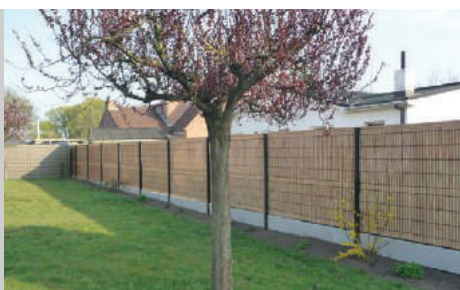

Collfort® dla Bekafor® Nylofor® 3D

Przesłony

Przesłony wykonane z listew do montażu na nowych lub już istniejących systemach ogrodzeniowych Betafence.

Wizualizacja produktu

ZALETY

Dekoracyjność

Przesłony Collfort® wykonane są z naturalnego drewna, które dodaje elegancji całemu ogrodzeniu.

Kompatybilność

Listwy przesłony można stosować we wszystkich rodzajach paneli z przegięciem 3D (Bekafor® i Nylofor®).

Łatwy montaż

Przesłony Collfort® można łatwo montować na ogrodzeniu istniejącym lub nowo postawionym. Do montażu potrzebna jest ograniczona liczba narzędzi.

Krok 3

Zamocować panel do słupa.

Krok 4

Włożyć listwy okalające, a następnie je przymocować.
Powtórzyć procedurę dla każdego kolejnego panelu.

ASORTYMENT PRZESŁON COLLFORT

Typ	Materiał	Wysokość panelu [mm]	Szerokość panelu [mm]	Kompatybilność
Bekafor Collfort	impregnowana sosna nordycka	1730 2030	2000	Panele Bekafor Classic
Nylofor Collfort	impregnowana sosna nordycka	1530 1730 1930	2500	Panele Nylofor 3D Panele Nylofor 3D Pro